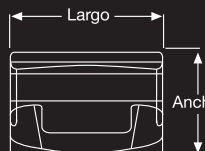

Dimensiones